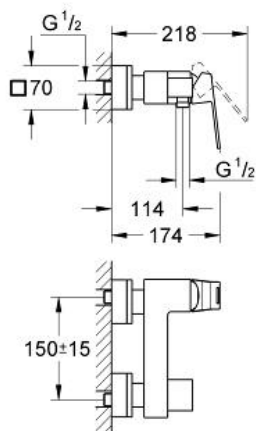

EUROCUBE
egykaros zuhanycsaptelep, 1/2"
MODEL # 23145000

Pure Freude
an Wasser

GROHE

Product Description:

EUROCUBE
egykaros zuhanycsaptelep, 1/2"

Standard Specification:

fali kivitel

fém fogantyú

GROHE SilkMove 46 mm-es kerámiabetét

GROHE StarLight króm felület

állítható mennyiségkorlátozó

zuhanykimenet lent 1/2", beépített visszafolyásgátlóval

rejtett S-csatlakozókkal

belépő-oldali visszafolyásgátlóval